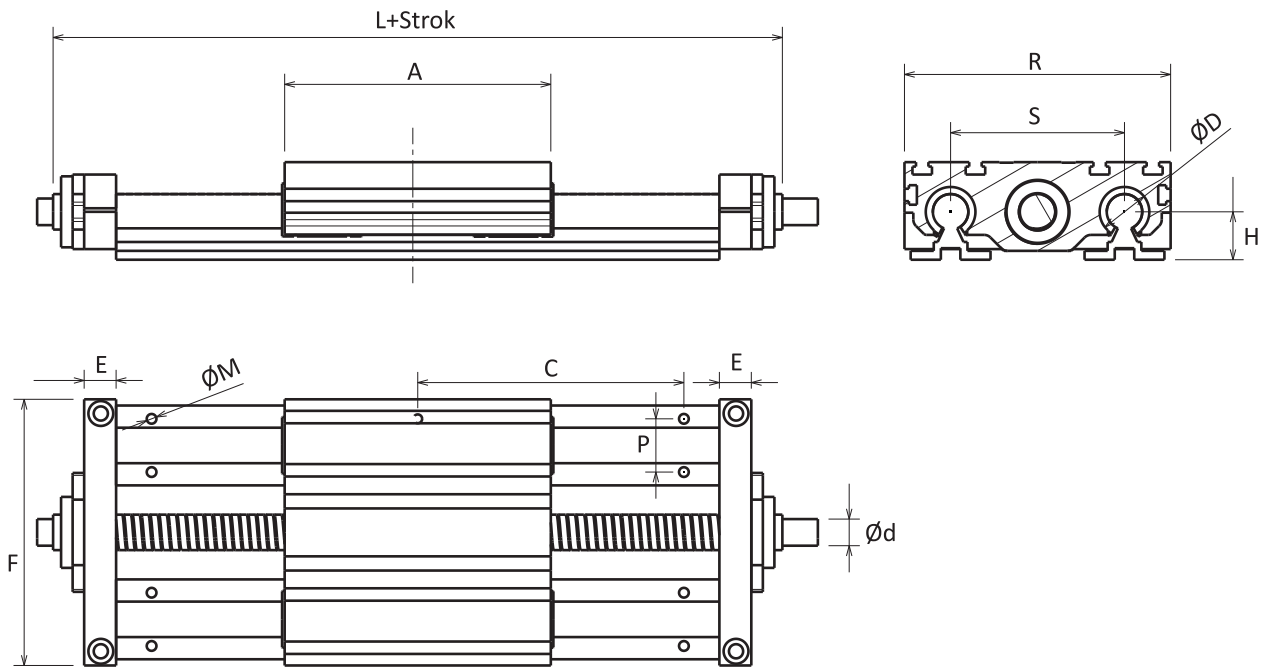

BMS

دو محور

تک محور

کد کالا	L	A	B	C	E	F	d	M	P	R	S	D	H	قیمت	
														دلار	تومان
BMS12-110/110	160	110	42	150	18	110	10	4	21	110	70	22	22		
BMS16-130/130	190	130	49	150	18	130	12	5.5	30	130	84	26	25		
BMS20-150/150	220	150	55	150	18	150	15	5.5	30	150	98	32	27		
BMS25-170/170	242	170	67	170	22	170	20	6.5	35	170	113	40	33		
BMS30-210/210	290	210	75	200	25	210	25	6.5	40	210	140	47	37		